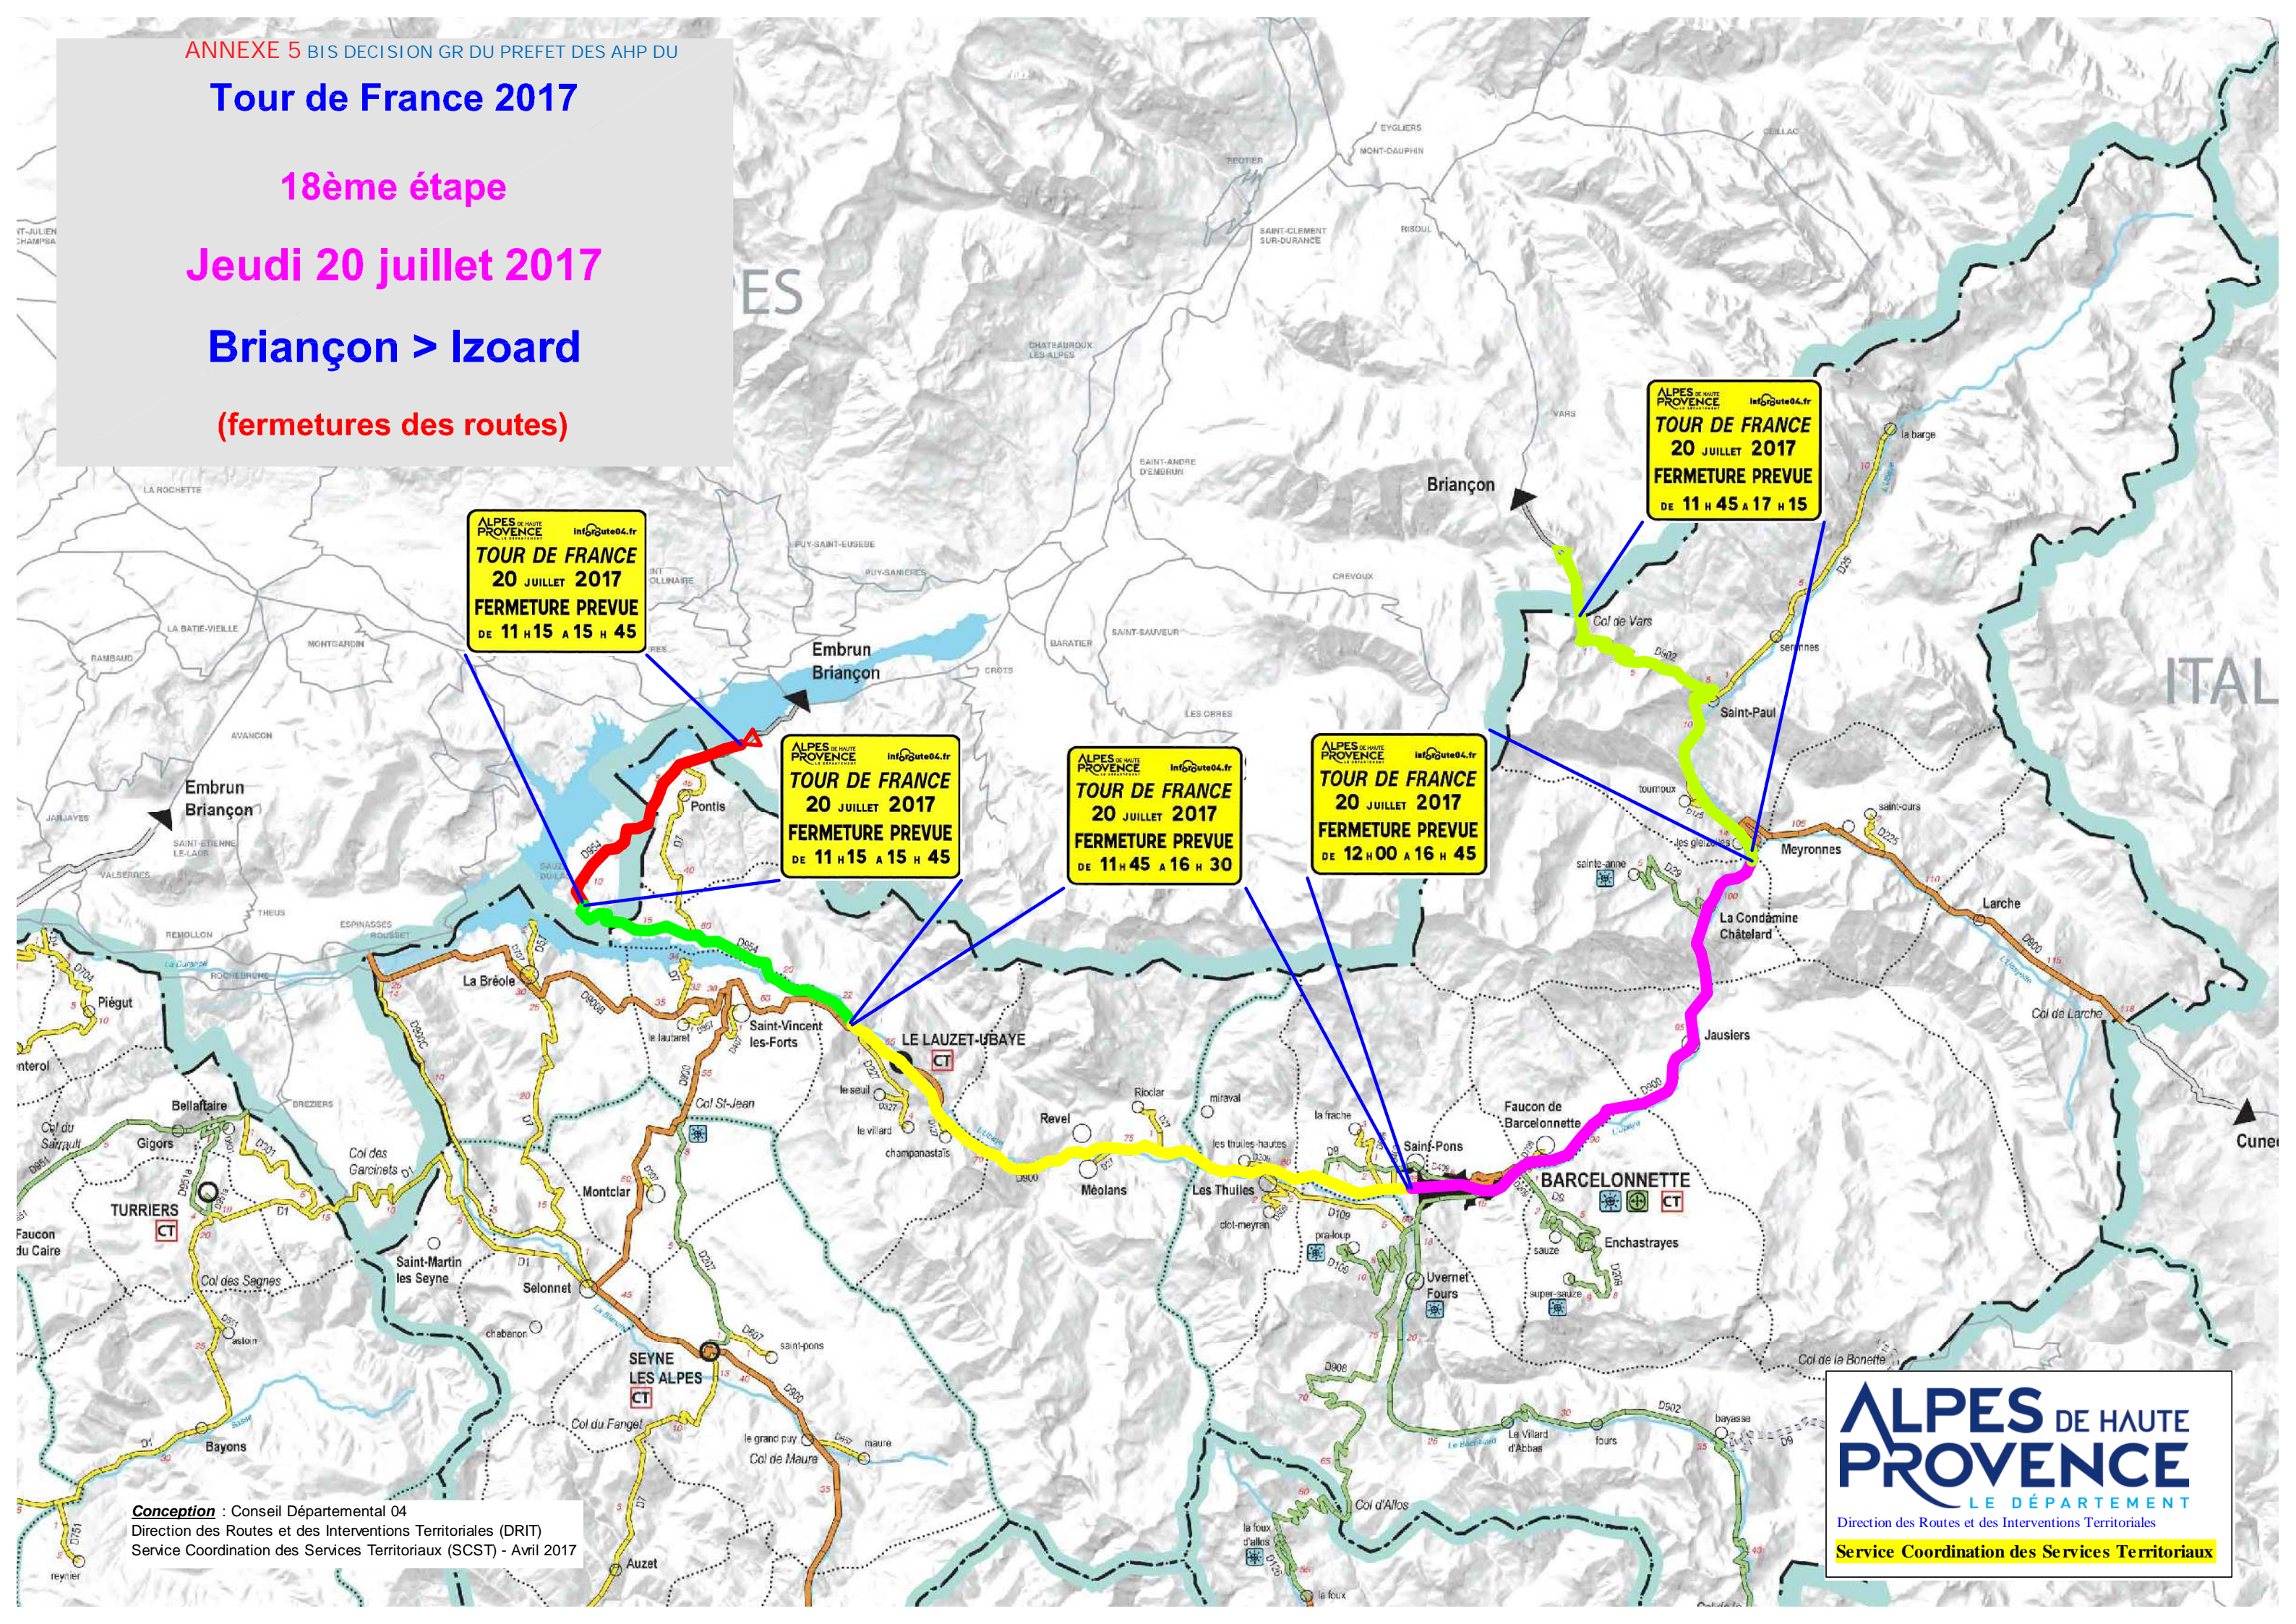

Tour de France 2017

18ème étape

Jeudi 20 juillet 2017

Briançon > Izoard

(fermetures des routes)

ALPES DE HAUTE PROVENCE
InfoRoute04.fr
TOUR DE FRANCE 20 JUILLET 2017
FERMETURE PREVUE
DE 11 H 15 A 15 H 45

ALPES DE HAUTE PROVENCE
InfoRoute04.fr
TOUR DE FRANCE 20 JUILLET 2017
FERMETURE PREVUE
DE 11 H 15 A 15 H 45

ALPES DE HAUTE PROVENCE
InfoRoute04.fr
TOUR DE FRANCE 20 JUILLET 2017
FERMETURE PREVUE
DE 11 H 45 A 16 H 30

ALPES DE HAUTE PROVENCE
InfoRoute04.fr
TOUR DE FRANCE 20 JUILLET 2017
FERMETURE PREVUE
DE 12 H 00 A 16 H 45

ALPES DE HAUTE PROVENCE
InfoRoute04.fr
TOUR DE FRANCE 20 JUILLET 2017
FERMETURE PREVUE
DE 11 H 45 A 17 H 15